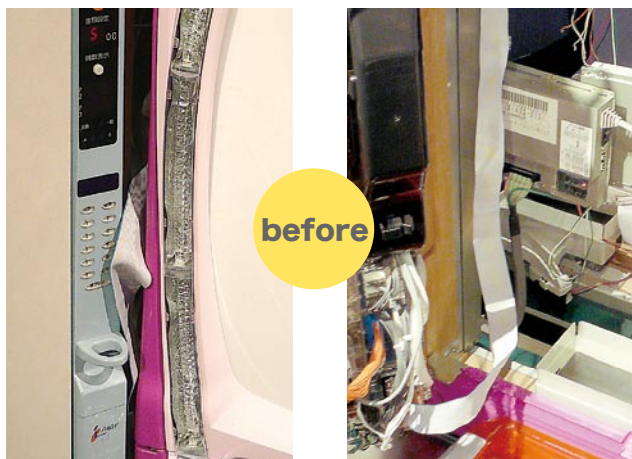

島内配線の整理、ケーブルの断線防止に。

ゴチャゴチャな線やたるんだケーブルを
スッキリ整理

before

ケーブルの挟み込み

ケーブルのたるみ

CRユニット
などに
引っ掛けるだけ

原寸大

フラットケーブル
固定バネ

パチンコ台開閉時のケーブル
挟み込み防止

after

¥ ↓ ↓ 低価格で
取付簡単! ↑

ケーブル断線による
誤差玉防止

■仕様

サイズ 全長215mm 三角リング1辺の長さ50mm 内角60° ジャバラ10φ
素材 ステンレス(SUS304)

エース電研グループ 本社 東京都台東区東上野3丁目12番9号 〒110-0015 TEL.03(3835)0171 (代表)

札幌 011(858)5800・帯広 0155(36)7471・青森 017(783)4100・岩手 0198(26)1105・仙台 022(296)3501・秋田 018(863)7888・郡山 024(927)5710
群馬 0277(22)1215・水戸 029(254)8871・浦和 048(838)2721・千葉 043(232)9181・東京 03(3834)6151・西東京 042(589)4131・横浜 045(253)9511
新潟 025(287)3386・金沢 076(240)1550・長野 0263(40)4605・静岡 054(236)5511・名古屋 052(709)1827・京都 075(661)6017・大阪 06(6632)4791
神戸 078(382)2031・奈良 0745(23)4100・和歌山 073(423)0001・岡山 086(242)0567・広島 082(263)2212・山口 083(972)8813・高松 087(865)6017
高知 088(840)5900・福岡 092(521)0211・長崎 095(846)9002・熊本 096(213)2791・大分 097(552)2566・宮崎 0985(41)5170・鹿児島 099(257)6212