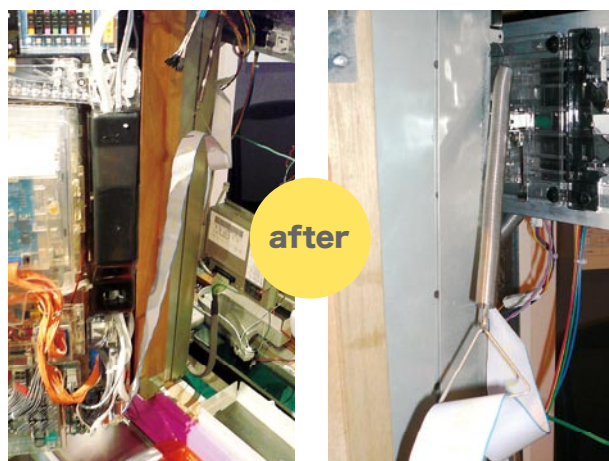

島内配線の整理、ケーブルの断線防止に。

ゴチャゴチャな線やたるんだケーブルを
スッキリ整理

before

ケーブルの挟み込み

ケーブルのたるみ

CRユニット
などに
引っ掛けるだけ

原寸大

フラットケーブル
固定バネ

パチンコ台開閉時のケーブル
挟み込み防止

after

¥ ↓ ↓ 低価格で
取付簡単! ↑

ケーブル断線による
誤差玉防止

■仕様

サイズ 全長215mm 三角リング1辺の長さ50mm 内角60° ジャバラ10φ
素材 ステンレス(SUS304)

エース電研グループ 本社 東京都台東区東上野3丁目12番9号 〒110-0015 TEL.03(3835)0171 (代表)

札幌 011(858)5800・帯広 0155(36)7471・青森 017(783)4100・岩手 0198(26)1105・仙台 022(296)3501・秋田 018(863)7888・郡山 024(927)5710
群馬 0277(22)1215・水戸 029(254)8871・浦和 048(838)2721・千葉 043(232)9181・東京 03(3834)6151・西東京 042(589)4131・横浜 045(253)9511
新潟 025(287)3386・金沢 076(240)1550・長野 0263(40)4605・静岡 054(236)5511・名古屋 052(709)1827・京都 075(661)6017・大阪 06(6632)4791
神戸 078(382)2031・奈良 0745(23)4100・和歌山 073(423)0001・岡山 086(242)0567・広島 082(263)2212・山口 083(972)8813・高松 087(865)6017
高知 088(840)5900・福岡 092(521)0211・長崎 095(846)9002・熊本 096(213)2791・大分 097(552)2566・宮崎 0985(41)5170・鹿児島 099(257)6212